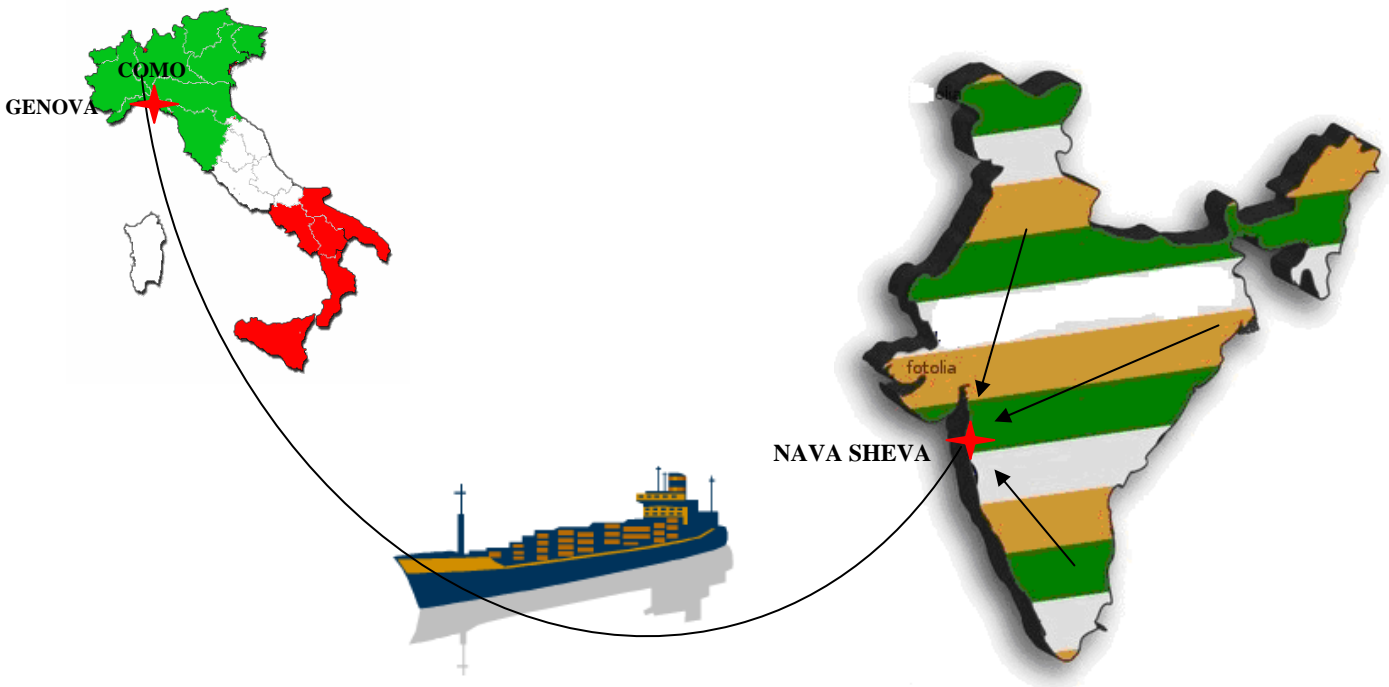

30/04/2010

NOTA INFORMATIVA

Spett.le Clientela,

abbiamo il piacere di comunicarvi che a partire dai primi di maggio avremo **dall'India :**

*servizio settimanale consolidato/groupage dal porto di partenza Nava Sheva a Como
Transit time 15/16 gg.*